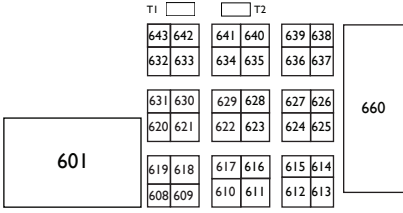

Main Entrance Pavilion

The Arrival Suites

A-12 A-11 A-10 A-9 A-8 A-7 A-6 A-5
A-13 A-14 A-15 A-16 A-17 A-18 A-19

Parking Kiosk

03/13/24