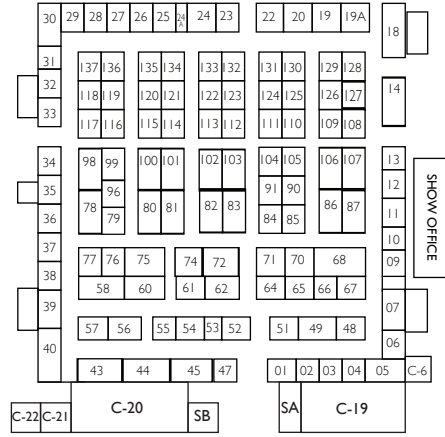

Pueblo
GEM & MINERAL SHOW

2025 Show Floor Plan

2

West Pavilions

1	367	366	365	364	SW Tent
	167	166	165	164	

Building B

163	162
161	160
159	158
157	156
155	154
153	152
151	150

149	148
147	146
145	144
143	142
141	140
139	138
137	136

Court Pavilion

Building A

134	135
-----	-----

132	133
130	131
128	129
126	127
124	125
122	123
120	121
118	119
116	117
114	115

NW Canopies

T4 T5
C-5
C-4
C-3 C-2 C-1

889
888
680
679
678
677
676
675
674
673
672

Court Tent

406	407	410	411
405	408	409	412
404	415	414	413
403	416	417	418
402	401	400	419
427	426	425	420
424	423	422	421

Oasis Bar

Spa

931 20x20	930A 18x20	930 20x20	927 15x20	924 18x20	922A 18x20	922B 18x20	920 15x20	900 25x20
-----------	------------	-----------	-----------	-----------	------------	------------	-----------	-----------

933A 18 x 30	933 10x20	928 10x20	926 20x20	923 20x20	921 25x20	900 25x20
--------------	-----------	-----------	-----------	-----------	-----------	-----------

904A 10x40	905 25x40	906 20x40	907 20x40	907A 20x40	908A 18x40	908 20x40	909 40x20	901C 10x40	913 25x40	911 20x40
------------	-----------	-----------	-----------	------------	------------	-----------	-----------	------------	-----------	-----------