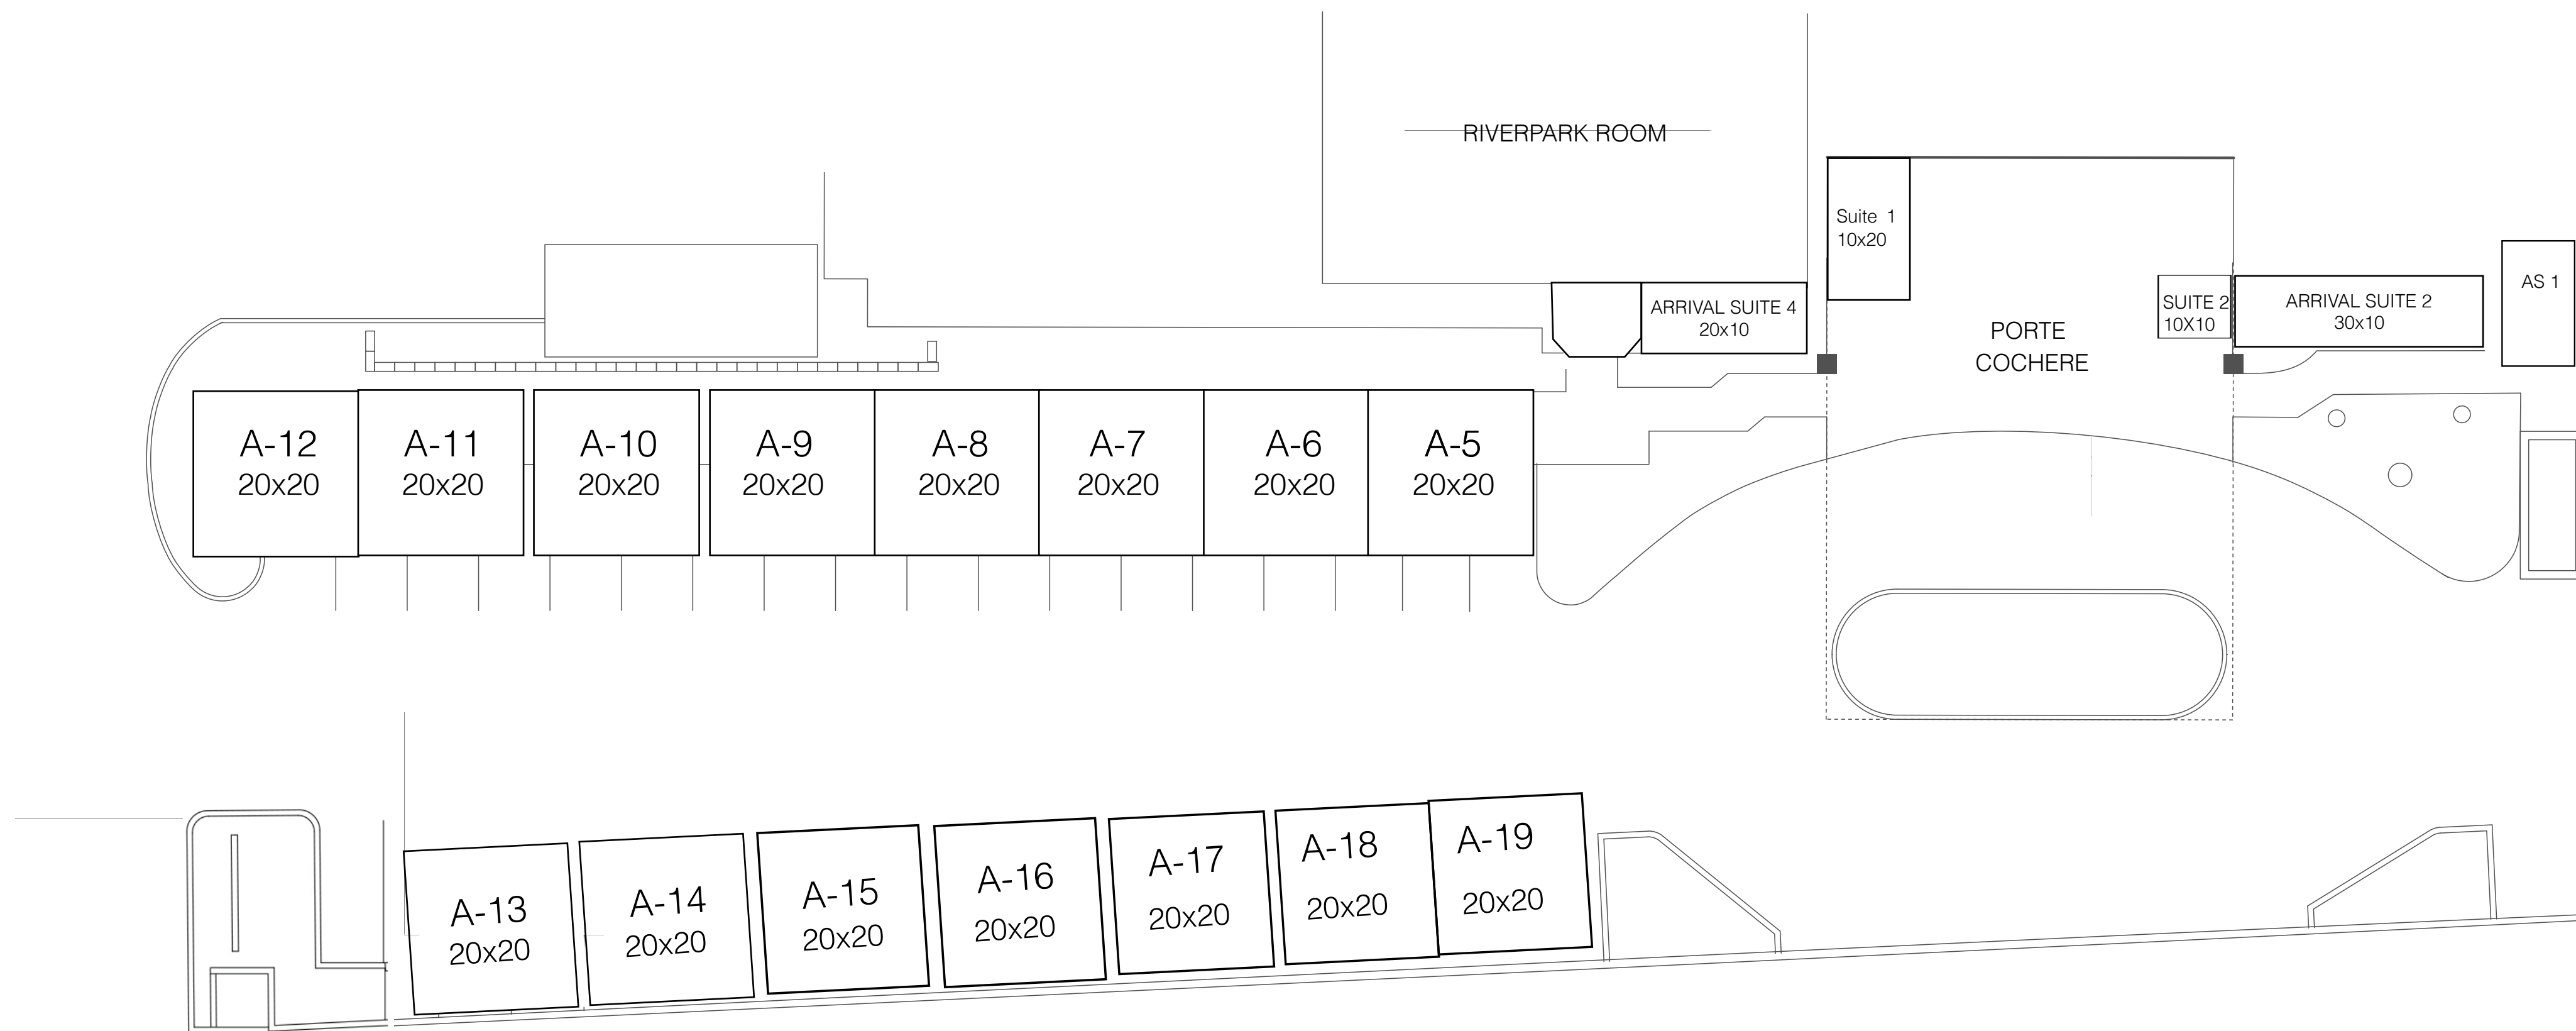

Pueblo
GEM & MINERAL SHOW

THE ARRIVAL SUITES 2025

02-28-24